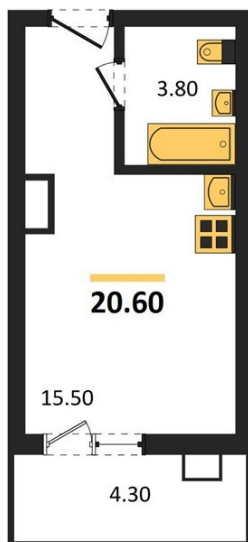

1983

НЕДВИЖИМОСТЬ И ИНВЕСТИЦИИ

Студия № 245

Этаж 16/17 · 20,60 м²

Студия

г. Воронеж

<https://www.kvartiri36.ru/search/new/13942/>

№ квартиры	245	Этаж	16 / 17
Площадь	20,60 м²	Жилая	15,50 м²
Отделка	Чистовая		