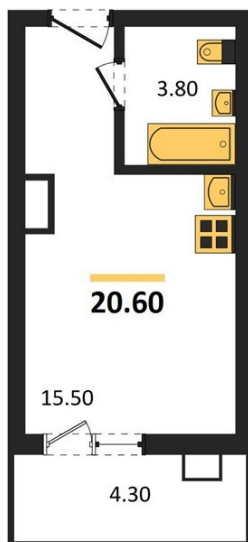

1983

НЕДВИЖИМОСТЬ И ИНВЕСТИЦИИ

Студия № 213

Этаж 14/17 · 20,60 м²

Студия

г. Воронеж

<https://www.kvartiri36.ru/search/new/13941/>

№ квартиры	213	Этаж	14 / 17
Площадь	20,60 м²	Жилая	15,50 м²
Отделка	Чистовая		