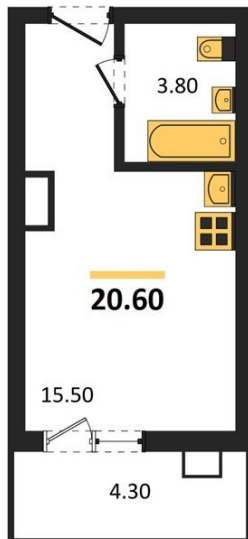

1983

НЕДВИЖИМОСТЬ И ИНВЕСТИЦИИ

Студия № 21

Этаж 2/17 · 20,60 м²

Студия

г. Воронеж

<https://www.kvartiri36.ru/search/new/13938/>

№ квартиры	21	Этаж	2 / 17
Площадь	20,60 м ²	Жилая	15,50 м ²
Отделка	Чистовая		