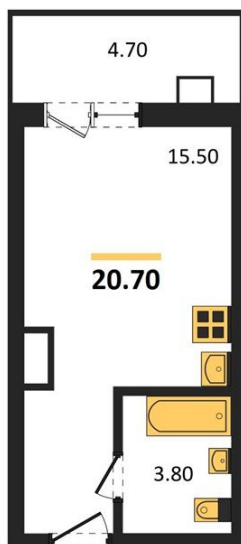

1983

НЕДВИЖИМОСТЬ И ИНВЕСТИЦИИ

Студия № 31

Этаж 2/17 · 20,70 м²

Студия

г. Воронеж

<https://www.kvartiri36.ru/search/new/13934/>

№ квартиры	31	Этаж	2 / 17
Площадь	20,70 м²	Жилая	15,50 м²
Отделка	Чистовая		