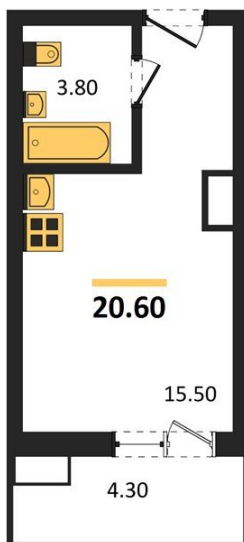

1983

НЕДВИЖИМОСТЬ И ИНВЕСТИЦИИ

Студия № 250Этаж 16/17 · 20,60 м²**Студия**

г. Воронеж

<https://www.kvartiri36.ru/search/new/13933/>

| | | | |
|------------|----------------------------|-------|----------------------------|
| № квартиры | 250 | Этаж | 16 / 17 |
| Площадь | 20,60 м² | Жилая | 15,50 м² |
| Отделка | Чистовая | | |