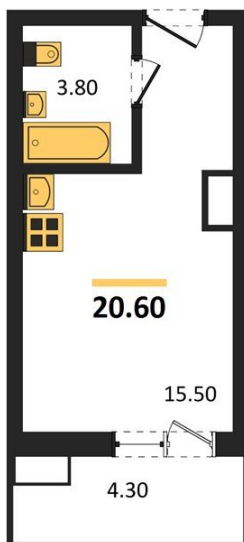

1983

НЕДВИЖИМОСТЬ И ИНВЕСТИЦИИ

Студия № 234Этаж 15/17 · 20,60 м²**Студия**

г. Воронеж

<https://www.kvartiri36.ru/search/new/13932/>

№ квартиры	234	Этаж	15 / 17
Площадь	20,60 м²	Жилая	15,50 м²
Отделка	Чистовая		