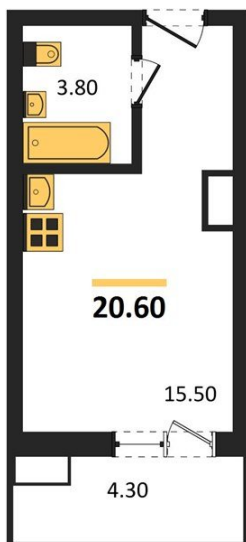

1983

НЕДВИЖИМОСТЬ И ИНВЕСТИЦИИ

Студия № 218Этаж 14/17 · 20,60 м²**Студия**

г. Воронеж

<https://www.kvartiri36.ru/search/new/13931/>

№ квартиры	218	Этаж	14 / 17
Площадь	20,60 м²	Жилая	15,50 м²
Отделка	Чистовая		