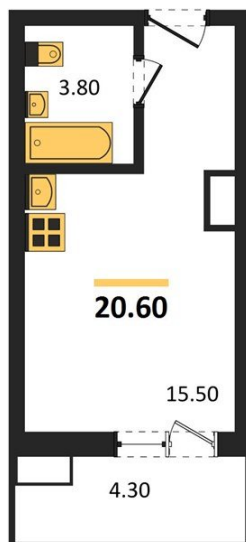

## Студия № 26

Этаж 2/17 · 20,60 м²

### Студия

г. Воронеж

<https://www.kvartiri36.ru/search/new/13927/>

№ квартиры	26	Этаж	2 / 17
Площадь	20,60 м²	Жилая	15,50 м²
Отделка	Чистовая		

Цена за м² **182 915 ₺**

**Стоимость 3 768 063 ₺**

Действительно на 02.06.2026