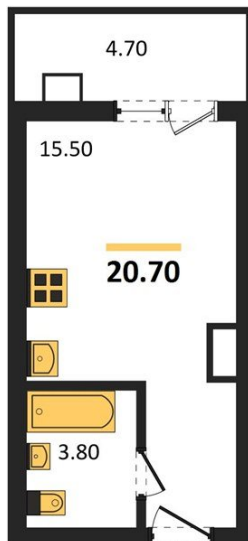

1983

НЕДВИЖИМОСТЬ И ИНВЕСТИЦИИ

Студия № 224

Этаж 15/17 · 20,70 м²

Студия

г. Воронеж

<https://www.kvartiri36.ru/search/new/13916/>

№ квартиры	224	Этаж	15 / 17
Площадь	20,70 м²	Жилая	15,50 м²
Отделка	Чистовая		