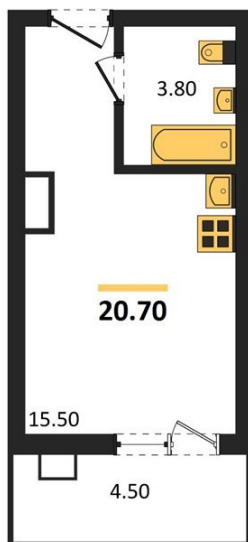

## Студия № 522

Этаж 16/17 · 20,70 м²

### Студия

г. Воронеж

<https://www.kvartiri36.ru/search/new/13885/>

№ квартиры	<b>522</b>	Этаж	<b>16 / 17</b>
Площадь	<b>20,70 м²</b>	Жилая	<b>15,50 м²</b>
Отделка	<b>Чистовая</b>		

Цена за м²

**183 859 ₺**