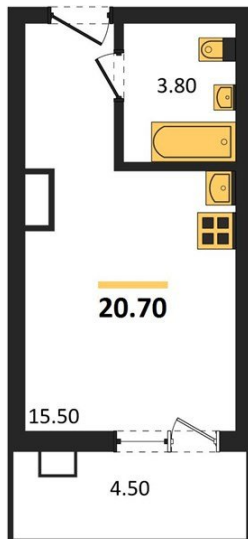

1983

НЕДВИЖИМОСТЬ И ИНВЕСТИЦИИ

Студия № 426

Этаж 10/17 · 20,70 м²

Студия

г. Воронеж

<https://www.kvartiri36.ru/search/new/13879/>

№ квартиры	426	Этаж	10 / 17
Площадь	20,70 м²	Жилая	15,50 м²
Отделка	Чистовая		