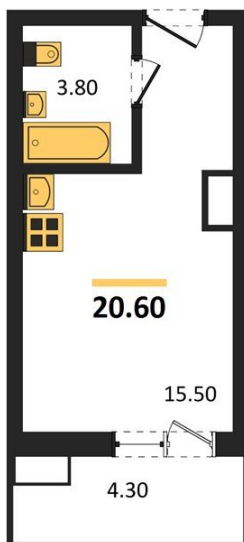

1983

НЕДВИЖИМОСТЬ И ИНВЕСТИЦИИ

Студия № 521Этаж 16/17 · 20,60 м²**Студия**

г. Воронеж

<https://www.kvartiri36.ru/search/new/13870/>

№ квартиры	521	Этаж	16 / 17
Площадь	20,60 м²	Жилая	15,50 м²
Отделка	Чистовая		