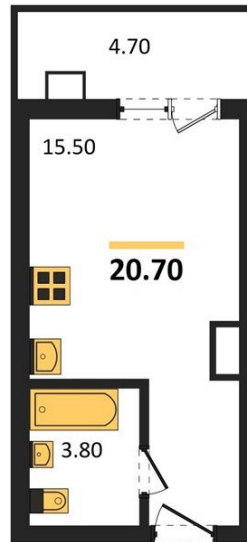

1983

НЕДВИЖИМОСТЬ И ИНВЕСТИЦИИ

Студия № 447Этаж 12/17 · 20,70 м²**Студия**

г. Воронеж

<https://www.kvartiri36.ru/search/new/13851/>

№ квартиры	447	Этаж	12 / 17
Площадь	20,70 м²	Жилая	15,50 м²
Отделка	Чистовая		