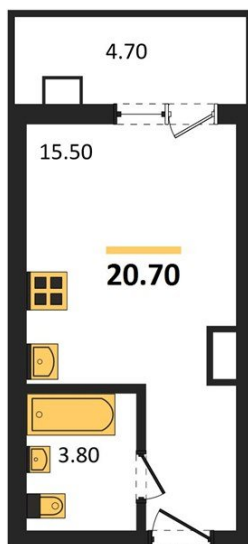

## Студия № 415

Этаж 10/17 · 20,70 м<sup>2</sup>

### Студия

г. Воронеж

<https://www.kvartiri36.ru/search/new/13849/>

№ квартиры	<b>415</b>	Этаж	<b>10 / 17</b>
Площадь	<b>20,70 м<sup>2</sup></b>	Жилая	<b>15,50 м<sup>2</sup></b>
Отделка	<b>Чистовая</b>		