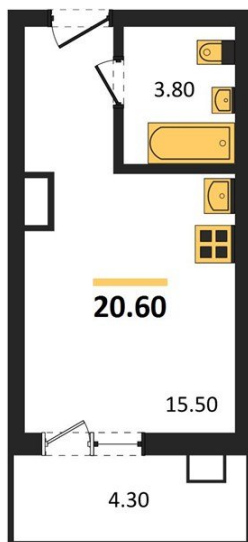

1983

НЕДВИЖИМОСТЬ И ИНВЕСТИЦИИ

Студия № 516

Этаж 16/17 · 20,60 м²

Студия

г. Воронеж

<https://www.kvartiri36.ru/search/new/13840/>

№ квартиры	516	Этаж	16 / 17
Площадь	20,60 м²	Жилая	15,50 м²
Отделка	Чистовая		