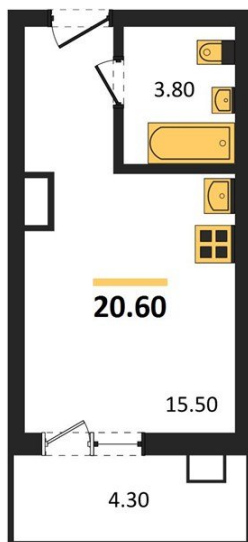

1983

НЕДВИЖИМОСТЬ И ИНВЕСТИЦИИ

Студия № 292

Этаж 2/17 · 20,60 м²

Студия

г. Воронеж

<https://www.kvartiri36.ru/search/new/13835/>

№ квартиры	292	Этаж	2 / 17
Площадь	20,60 м²	Жилая	15,50 м²
Отделка	Чистовая		