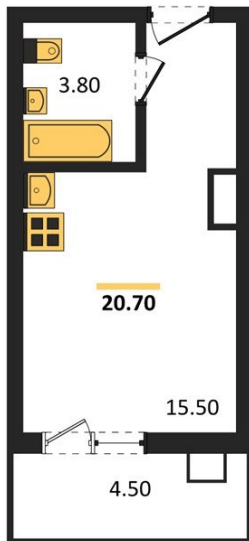

1983

НЕДВИЖИМОСТЬ И ИНВЕСТИЦИИ

Студия № 515

Этаж 16/17 · 20,70 м²

Студия

г. Воронеж

<https://www.kvartiri36.ru/search/new/13834/>

№ квартиры	515	Этаж	16 / 17
Площадь	20,70 м²	Жилая	15,50 м²
Отделка	Чистовая		