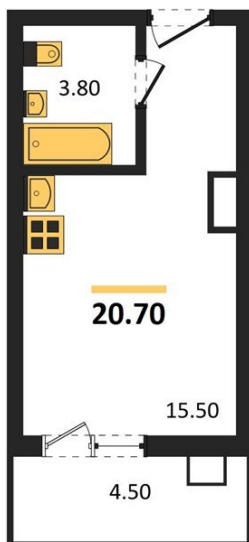

1983

НЕДВИЖИМОСТЬ И ИНВЕСТИЦИИ

Студия № 483

Этаж 14/17 · 20,70 м²

Студия

г. Воронеж

<https://www.kvartiri36.ru/search/new/13832/>

№ квартиры	483	Этаж	14 / 17
Площадь	20,70 м²	Жилая	15,50 м²
Отделка	Чистовая		