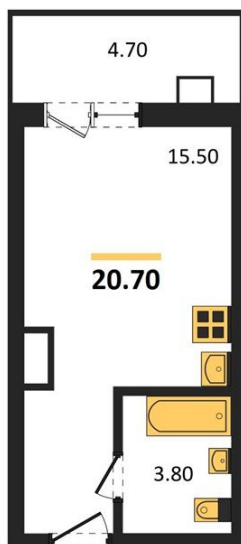

1983

НЕДВИЖИМОСТЬ И ИНВЕСТИЦИИ

Студия № 510Этаж 15/17 · 20,70 м²**Студия**

г. Воронеж

<https://www.kvartiri36.ru/search/new/13820/>

№ квартиры	510	Этаж	15 / 17
Площадь	20,70 м²	Жилая	15,50 м²
Отделка	Чистовая		