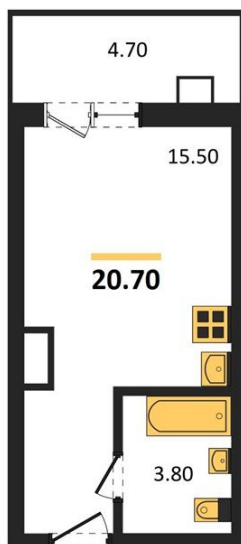

1983

НЕДВИЖИМОСТЬ И ИНВЕСТИЦИИ

Студия № 302Этаж 2/17 · 20,70 м²**Студия**

г. Воронеж

<https://www.kvartiri36.ru/search/new/13813/>

№ квартиры	302	Этаж	2 / 17
Площадь	20,70 м²	Жилая	15,50 м²
Отделка	Чистовая		