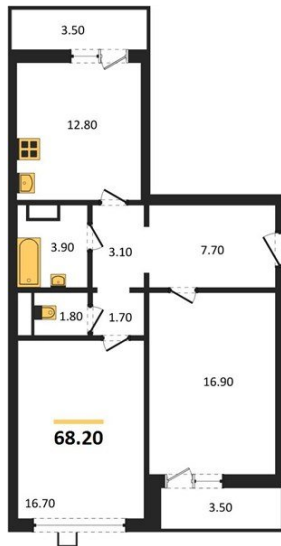

1983

НЕДВИЖИМОСТЬ И ИНВЕСТИЦИИ

2-комнатная квартира № 362Этаж 18/19 · 68,20 м²**2-комнатная квартира**

г. Воронеж

<https://www.kvartiri36.ru/search/new/13731/>

№ квартиры	362	Этаж	18 / 19
Площадь	68,20 м²	Жилая	33,60 м²
Кухня	12,80 м²	Отделка	Чистовая