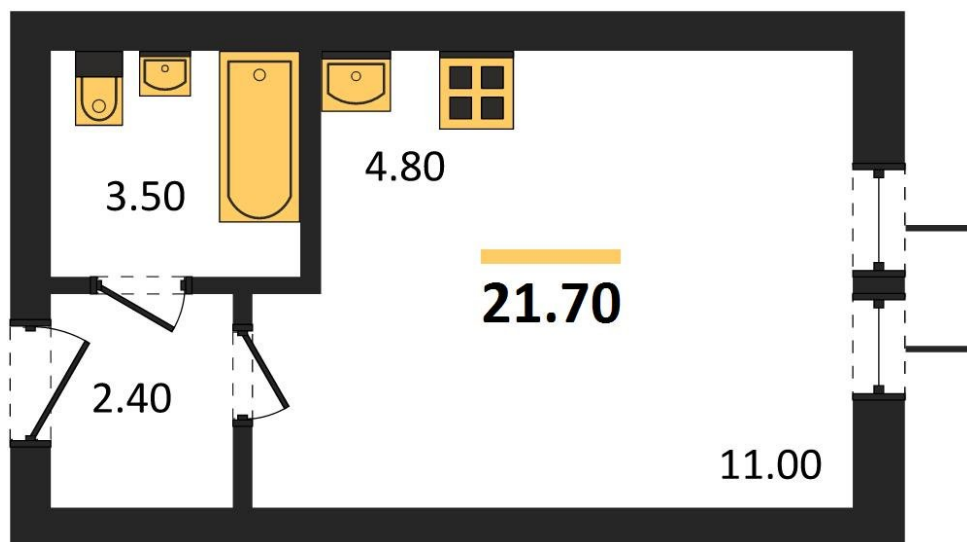

**1983**

НЕДВИЖИМОСТЬ И ИНВЕСТИЦИИ

**Студия № 140**Этаж 12/19 · 21,70 м<sup>2</sup>**Студия**

г. Воронеж

<https://www.kvartiri36.ru/search/new/13662/>

№ квартиры	<b>140</b>	Этаж	<b>12 / 19</b>
Площадь	<b>21,70 м<sup>2</sup></b>	Жилая	<b>11,00 м<sup>2</sup></b>
Отделка	<b>Чистовая</b>		