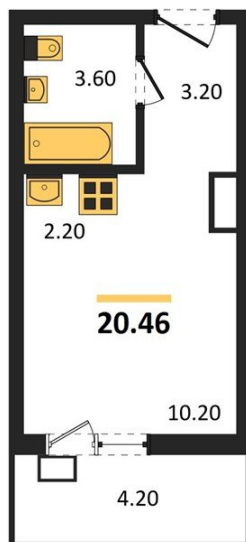

1983

НЕДВИЖИМОСТЬ И ИНВЕСТИЦИИ

Студия № 265Этаж 17/17 · 20,50 м²**Студия**

г. Воронеж

<https://www.kvartiri36.ru/search/new/13633/>

№ квартиры	265	Этаж	17 / 17
Площадь	20,50 м²	Жилая	10,20 м²
Отделка	Чистовая		