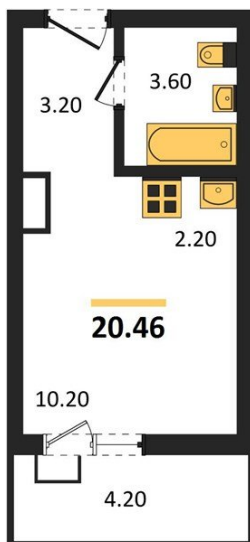

1983

НЕДВИЖИМОСТЬ И ИНВЕСТИЦИИ

Студия № 266Этаж 17/17 · 20,50 м²**Студия**

г. Воронеж

<https://www.kvartiri36.ru/search/new/13630/>

№ квартиры	266	Этаж	17 / 17
Площадь	20,50 м²	Жилая	10,20 м²
Отделка	Чистовая		