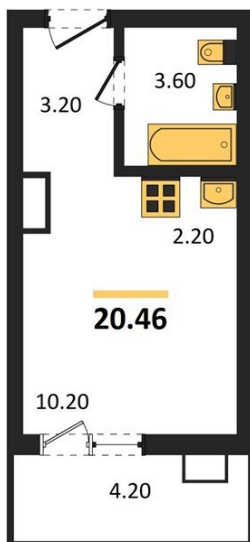

1983

НЕДВИЖИМОСТЬ И ИНВЕСТИЦИИ

Студия № 260Этаж 17/17 · 20,50 м²**Студия**

г. Воронеж

<https://www.kvartiri36.ru/search/new/13629/>

| | | | |
|------------|----------------------------|-------|----------------------------|
| № квартиры | 260 | Этаж | 17 / 17 |
| Площадь | 20,50 м² | Жилая | 10,20 м² |
| Отделка | Чистовая | | |