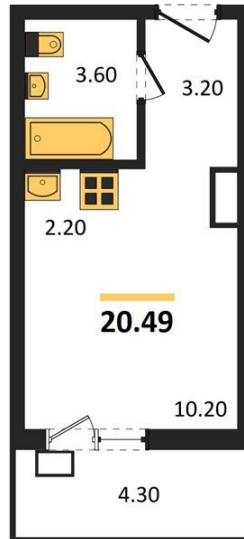

1983

НЕДВИЖИМОСТЬ И ИНВЕСТИЦИИ

Студия № 249Этаж 16/17 · 20,50 м²**Студия**

г. Воронеж

<https://www.kvartiri36.ru/search/new/13622/>

№ квартиры	249	Этаж	16 / 17
Площадь	20,50 м²	Жилая	10,20 м²
Отделка	Чистовая		