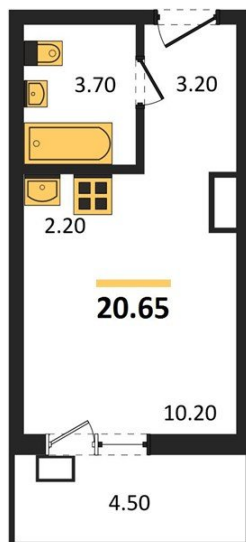

1983

НЕДВИЖИМОСТЬ И ИНВЕСТИЦИИ

Студия № 245Этаж 16/17 · 20,60 м²**Студия**

г. Воронеж

<https://www.kvartiri36.ru/search/new/13618/>

№ квартиры	245	Этаж	16 / 17
Площадь	20,60 м²	Жилая	10,20 м²
Отделка	Чистовая		