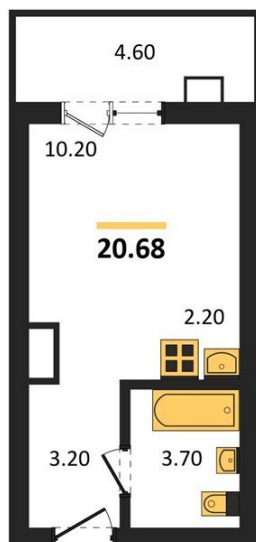

1983

НЕДВИЖИМОСТЬ И ИНВЕСТИЦИИ

Студия № 142

Этаж 9/17 · 20,70 м²

Студия

г. Воронеж

<https://www.kvartiri36.ru/search/new/13603/>

№ квартиры	142	Этаж	9 / 17
Площадь	20,70 м²	Жилая	10,20 м²
Отделка	Чистовая		