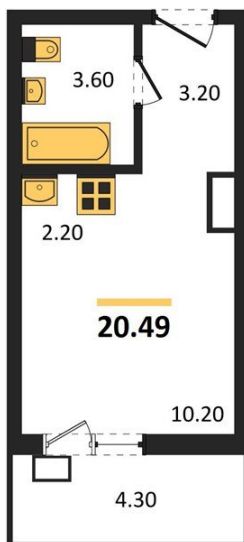

1983

НЕДВИЖИМОСТЬ И ИНВЕСТИЦИИ

Студия № 217Этаж 14/17 · 20,50 м²**Студия**

г. Воронеж

<https://www.kvartiri36.ru/search/new/13596/>

№ квартиры	217	Этаж	14 / 17
Площадь	20,50 м²	Жилая	10,20 м²
Отделка	Чистовая		