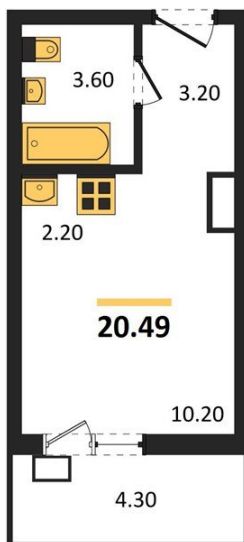

1983

НЕДВИЖИМОСТЬ И ИНВЕСТИЦИИ

Студия № 169

Этаж 11/17 · 20,50 м²

Студия

г. Воронеж

<https://www.kvartiri36.ru/search/new/13593/>

№ квартиры	169	Этаж	11 / 17
Площадь	20,50 м²	Жилая	10,20 м²
Отделка	Чистовая		