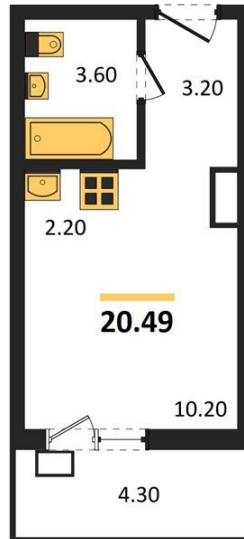

1983

НЕДВИЖИМОСТЬ И ИНВЕСТИЦИИ

Студия № 137Этаж 9/17 · 20,50 м²**Студия**

г. Воронеж

<https://www.kvartiri36.ru/search/new/13591/>

№ квартиры	137	Этаж	9 / 17
Площадь	20,50 м²	Жилая	10,20 м²
Отделка	Чистовая		