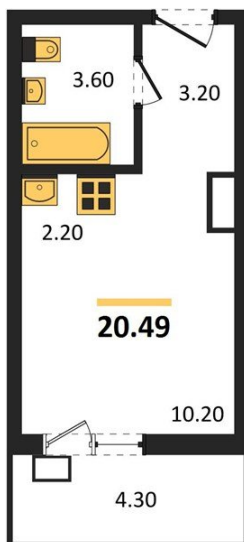

1983

НЕДВИЖИМОСТЬ И ИНВЕСТИЦИИ

Студия № 25

Этаж 2/17 · 20,50 м²

Студия

г. Воронеж

<https://www.kvartiri36.ru/search/new/13585/>

№ квартиры	25	Этаж	2 / 17
Площадь	20,50 м²	Жилая	10,20 м²
Отделка	Чистовая		