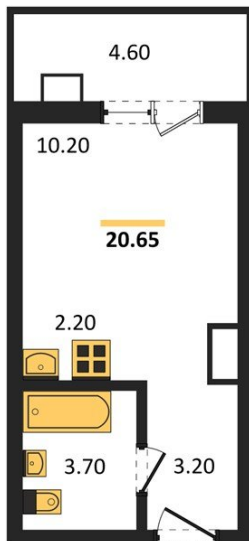

1983

НЕДВИЖИМОСТЬ И ИНВЕСТИЦИИ

Студия № 143

Этаж 10/17 · 20,60 м²

Студия

г. Воронеж

<https://www.kvartiri36.ru/search/new/13584/>

№ квартиры	143	Этаж	10 / 17
Площадь	20,60 м²	Жилая	10,20 м²
Отделка	Чистовая		