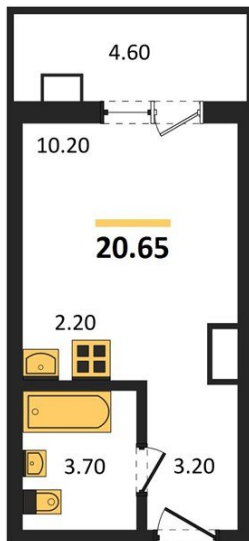

1983

НЕДВИЖИМОСТЬ И ИНВЕСТИЦИИ

Студия № 111

Этаж 8/17 · 20,60 м²

Студия

г. Воронеж

<https://www.kvartiri36.ru/search/new/13582/>

№ квартиры	111	Этаж	8 / 17
Площадь	20,60 м²	Жилая	10,20 м²
Отделка	Чистовая		