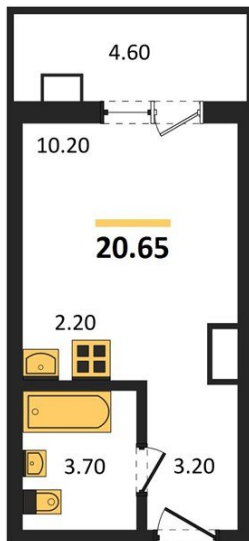

1983

НЕДВИЖИМОСТЬ И ИНВЕСТИЦИИ

Студия № 15

Этаж 2/17 · 20,60 м²

Студия

г. Воронеж

<https://www.kvartiri36.ru/search/new/13578/>

№ квартиры	15	Этаж	2 / 17
Площадь	20,60 м²	Жилая	10,20 м²
Отделка	Чистовая		