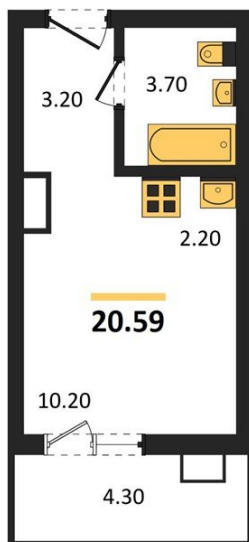

1983

НЕДВИЖИМОСТЬ И ИНВЕСТИЦИИ

Студия № 200Этаж 13/17 · 20,60 м²**Студия**

г. Воронеж

<https://www.kvartiri36.ru/search/new/13575/>

№ квартиры	200	Этаж	13 / 17
Площадь	20,60 м²	Жилая	10,20 м²
Отделка	Чистовая		