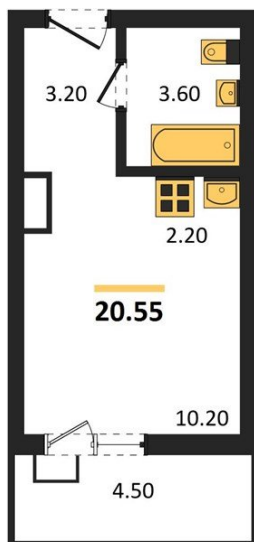

1983

НЕДВИЖИМОСТЬ И ИНВЕСТИЦИИ

Студия № 234Этаж 15/17 · 20,60 м²**Студия**

г. Воронеж

<https://www.kvartiri36.ru/search/new/13566/>

№ квартиры	234	Этаж	15 / 17
Площадь	20,60 м²	Жилая	10,20 м²
Отделка	Чистовая		