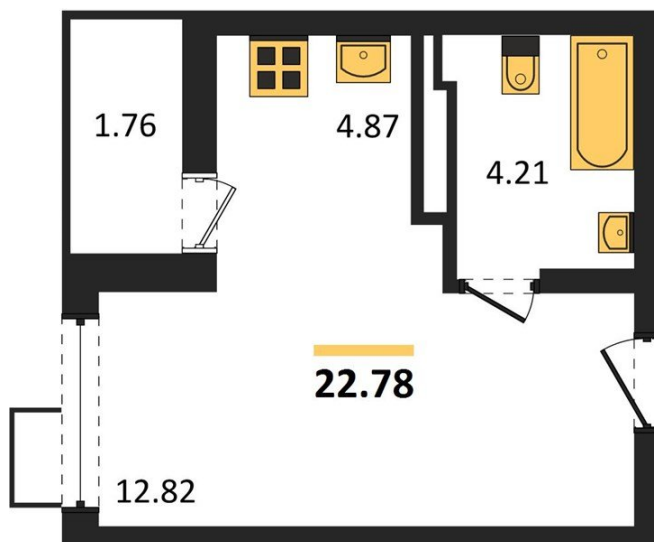

1983

НЕДВИЖИМОСТЬ И ИНВЕСТИЦИИ

Студия № 155Этаж 17/17 · 22,80 м²**Студия**

г. Воронеж

<https://www.kvartiri36.ru/search/new/13459/>

№ квартиры	155	Этаж	17 / 17
Площадь	22,80 м²	Жилая	12,80 м²
Отделка	Предчистовая		