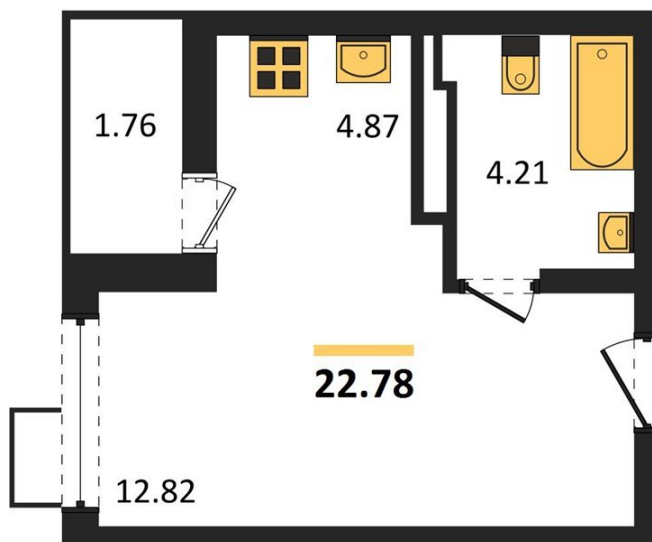

**1983**

НЕДВИЖИМОСТЬ И ИНВЕСТИЦИИ

**Студия № 145**

Этаж 16/17 · 22,80 м²

**Студия**

г. Воронеж

<https://www.kvartiri36.ru/search/new/13458/>

№ квартиры	<b>145</b>	Этаж	<b>16 / 17</b>
Площадь	<b>22,80 м²</b>	Жилая	<b>12,80 м²</b>
Отделка	<b>Предчистовая</b>		