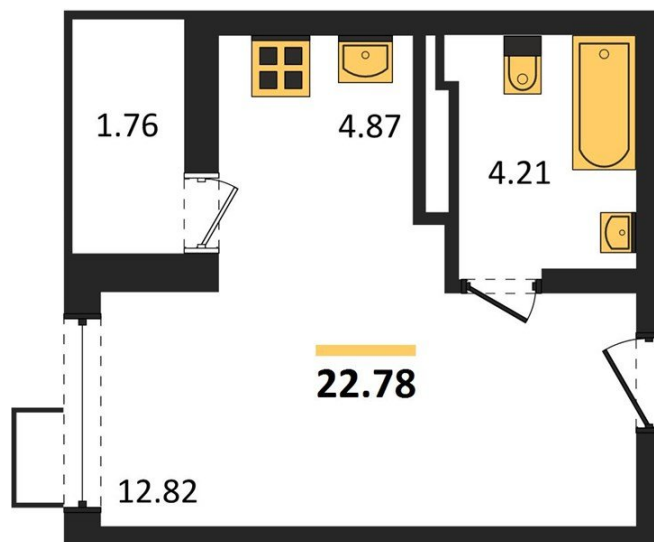

1983

НЕДВИЖИМОСТЬ И ИНВЕСТИЦИИ

Студия № 135Этаж 15/17 · 22,80 м²**Студия**

г. Воронеж

<https://www.kvartiri36.ru/search/new/13457/>

№ квартиры	135	Этаж	15 / 17
Площадь	22,80 м²	Жилая	12,80 м²
Отделка	Предчистовая		