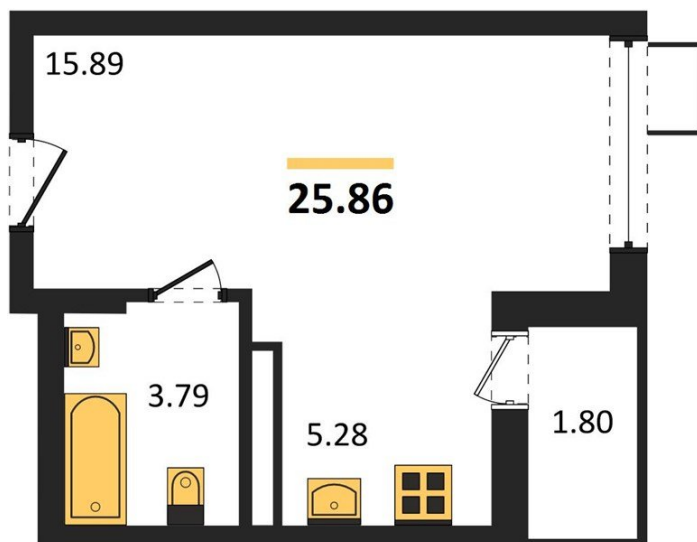

**1983**

НЕДВИЖИМОСТЬ И ИНВЕСТИЦИИ

**Студия № 141**Этаж 16/17 · 25,90 м<sup>2</sup>**Студия**

г. Воронеж

<https://www.kvartiri36.ru/search/new/13454/>

№ квартиры	<b>141</b>	Этаж	<b>16 / 17</b>
Площадь	<b>25,90 м<sup>2</sup></b>	Жилая	<b>15,90 м<sup>2</sup></b>
Отделка	<b>Предчистовая</b>		