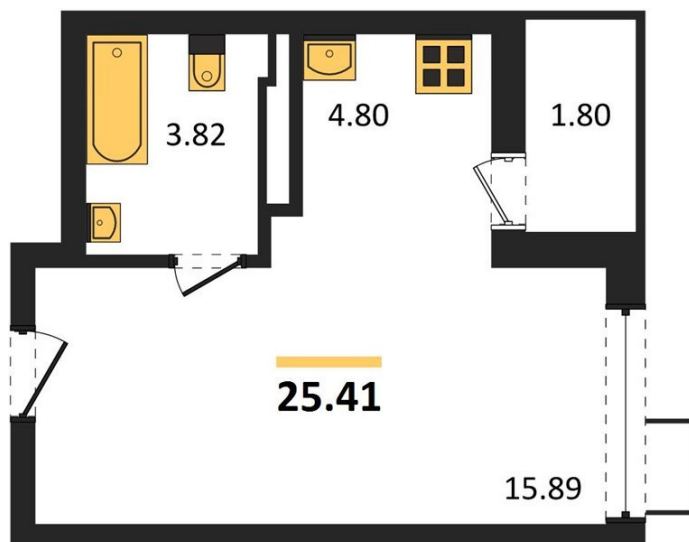

**1983**

НЕДВИЖИМОСТЬ И ИНВЕСТИЦИИ

**Студия № 142**Этаж 16/17 · 25,40 м<sup>2</sup>**Студия**

г. Воронеж

<https://www.kvartiri36.ru/search/new/13449/>

№ квартиры	<b>142</b>	Этаж	<b>16 / 17</b>
Площадь	<b>25,40 м<sup>2</sup></b>	Жилая	<b>15,90 м<sup>2</sup></b>
Отделка	<b>Предчистовая</b>		