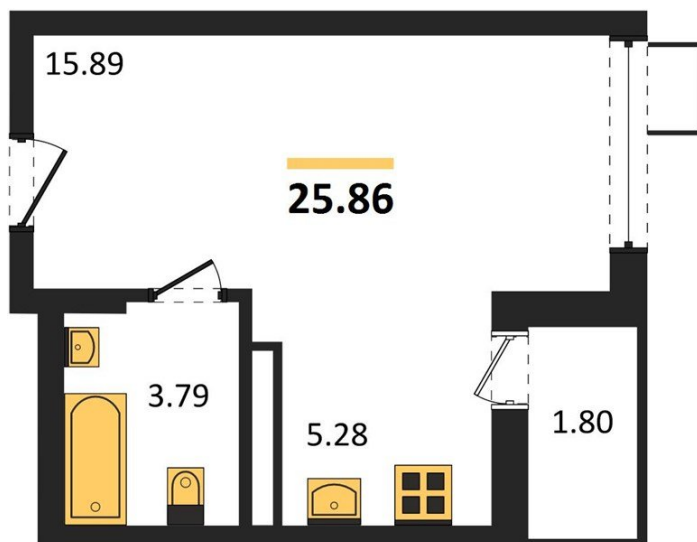

1983

НЕДВИЖИМОСТЬ И ИНВЕСТИЦИИ

Студия № 101Этаж 12/17 · 25,90 м²**Студия**

г. Воронеж

<https://www.kvartiri36.ru/search/new/13432/>

№ квартиры	101	Этаж	12 / 17
Площадь	25,90 м²	Жилая	15,90 м²
Отделка	Предчистовая		