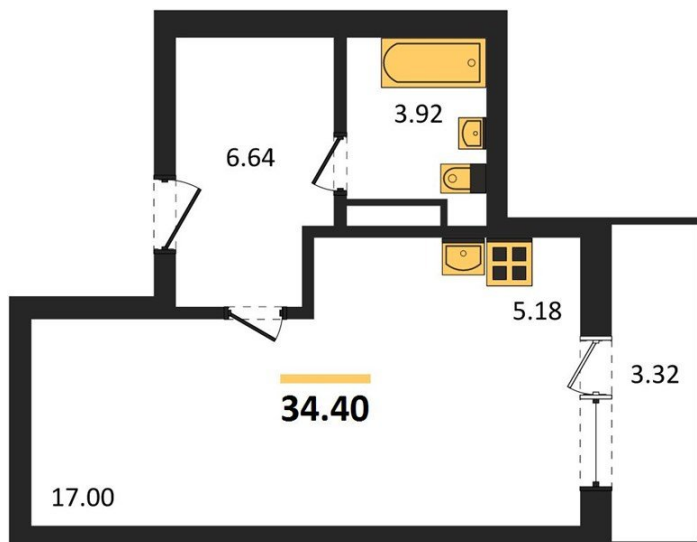

## Студия № 265

Этаж 2/9 · 34,40 м²

### Студия

г. Воронеж

<https://www.kvartiri36.ru/search/new/13311/>

№ квартиры	265	Этаж	2 / 9
Площадь	34,40 м²	Жилая	17,00 м²
Отделка	Без отделки		

Цена за м² **161 046 ₺**

**Стоимость 5 540 010 ₺**

Действительно на 03.06.2026