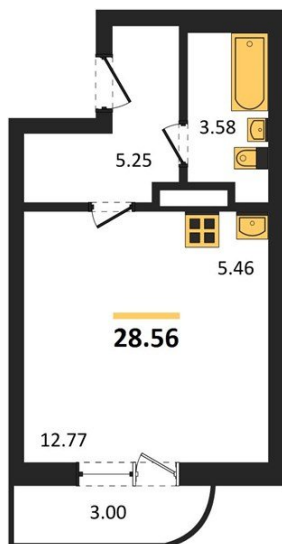

1983

НЕДВИЖИМОСТЬ И ИНВЕСТИЦИИ

Студия № 258

Этаж 8/9 · 28,50 м²

Студия

г. Воронеж

<https://www.kvartiri36.ru/search/new/13303/>

№ квартиры	258	Этаж	8 / 9
Площадь	28,50 м²	Жилая	12,80 м²
Отделка	Без отделки		