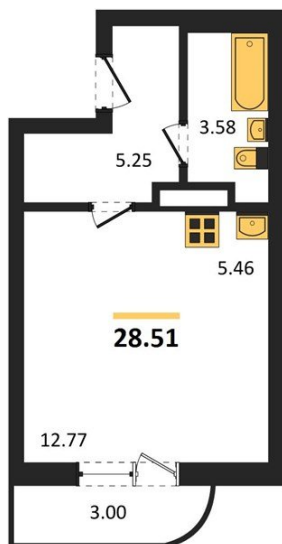

1983

НЕДВИЖИМОСТЬ И ИНВЕСТИЦИИ

Студия № 246

Этаж 6/9 · 28,50 м²

Студия

г. Воронеж

<https://www.kvartiri36.ru/search/new/13301/>

№ квартиры	246	Этаж	6 / 9
Площадь	28,50 м²	Жилая	12,80 м²
Отделка	Без отделки		