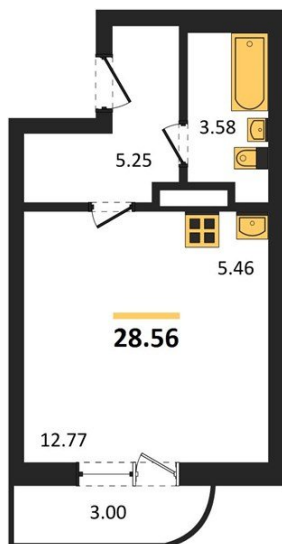

1983

НЕДВИЖИМОСТЬ И ИНВЕСТИЦИИ

Студия № 234

Этаж 4/9 · 28,50 м²

Студия

г. Воронеж

<https://www.kvartiri36.ru/search/new/13299/>

№ квартиры	234	Этаж	4 / 9
Площадь	28,50 м²	Жилая	12,80 м²
Отделка	Без отделки		