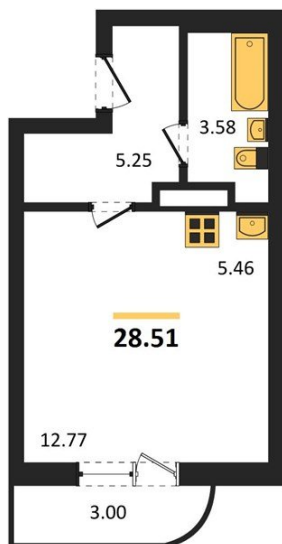

1983

НЕДВИЖИМОСТЬ И ИНВЕСТИЦИИ

Студия № 228

Этаж 3/9 · 28,50 м²

Студия

г. Воронеж

<https://www.kvartiri36.ru/search/new/13298/>

№ квартиры	228	Этаж	3 / 9
Площадь	28,50 м²	Жилая	12,80 м²
Отделка	Без отделки		