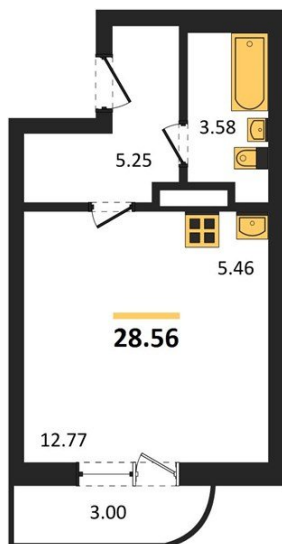

## Студия № 222

Этаж 2/9 · 28,50 м²

### Студия

г. Воронеж

<https://www.kvartiri36.ru/search/new/13297/>

№ квартиры	<b>222</b>	Этаж	<b>2 / 9</b>
Площадь	<b>28,50 м²</b>	Жилая	<b>12,80 м²</b>
Отделка	<b>Без отделки</b>		

Цена за м² **161 056 ₺**