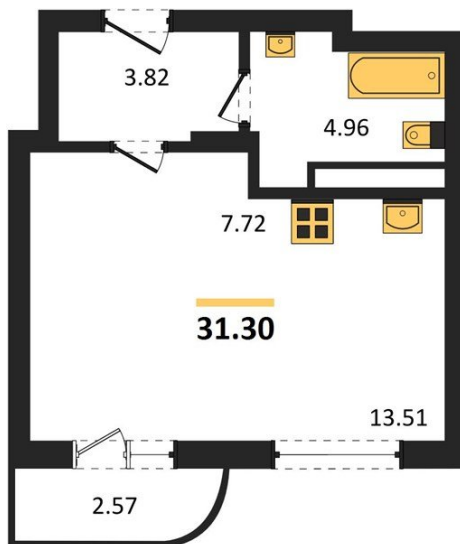

1983

НЕДВИЖИМОСТЬ И ИНВЕСТИЦИИ

Студия № 169

Этаж 6/9 · 31,30 м²

Студия

г. Воронеж

<https://www.kvartiri36.ru/search/new/13216/>

№ квартиры	169	Этаж	6 / 9
Площадь	31,30 м²	Жилая	13,50 м²
Отделка	Без отделки		